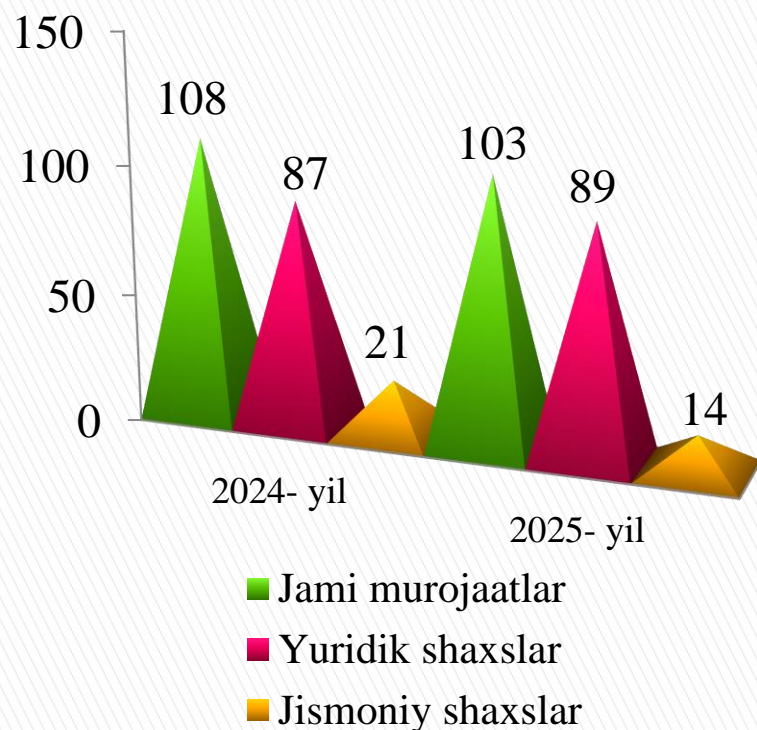

XORAZM VILOYATI STATISTIKA BOSHQARMASI

JISMONIY VA YURIDIK SHAXSLARNING MUROJAATLARI

Soni - birlikda

2025- yil yanvar -dekabr

Xorazm viloyati statistika boshqarmasiga 2025- yilning yanvar- dekabr oylarida jismoniy va yuridik shaxslardan 103 ta (*o'tgan yilning shu davrida 108 ta*) murojaat kelib tushgan.

Tahlillarga ko'ra, murojaatlarning 13,6 foizi (*14 ta*) jismoniy shaxslar va 86,4 foizi (*89 ta*) yuridik shaxslarning murojaatlariga to'g'ri kelgan.

Murojaatlarning asosiy qismi –Urganch shahri va Urganch tumanidan kelib tushgan.