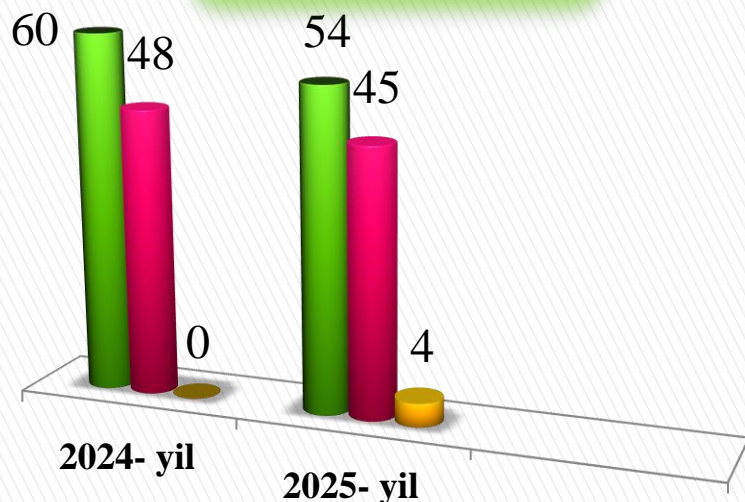

XORAZM VILOYATI STATISTIKA BOSHQARMASI

JISMONIY VA YURIDIK SHAXSLARNING MUROJAATLARI

2025- yil yanvar- dekabr

Soni - birlikda