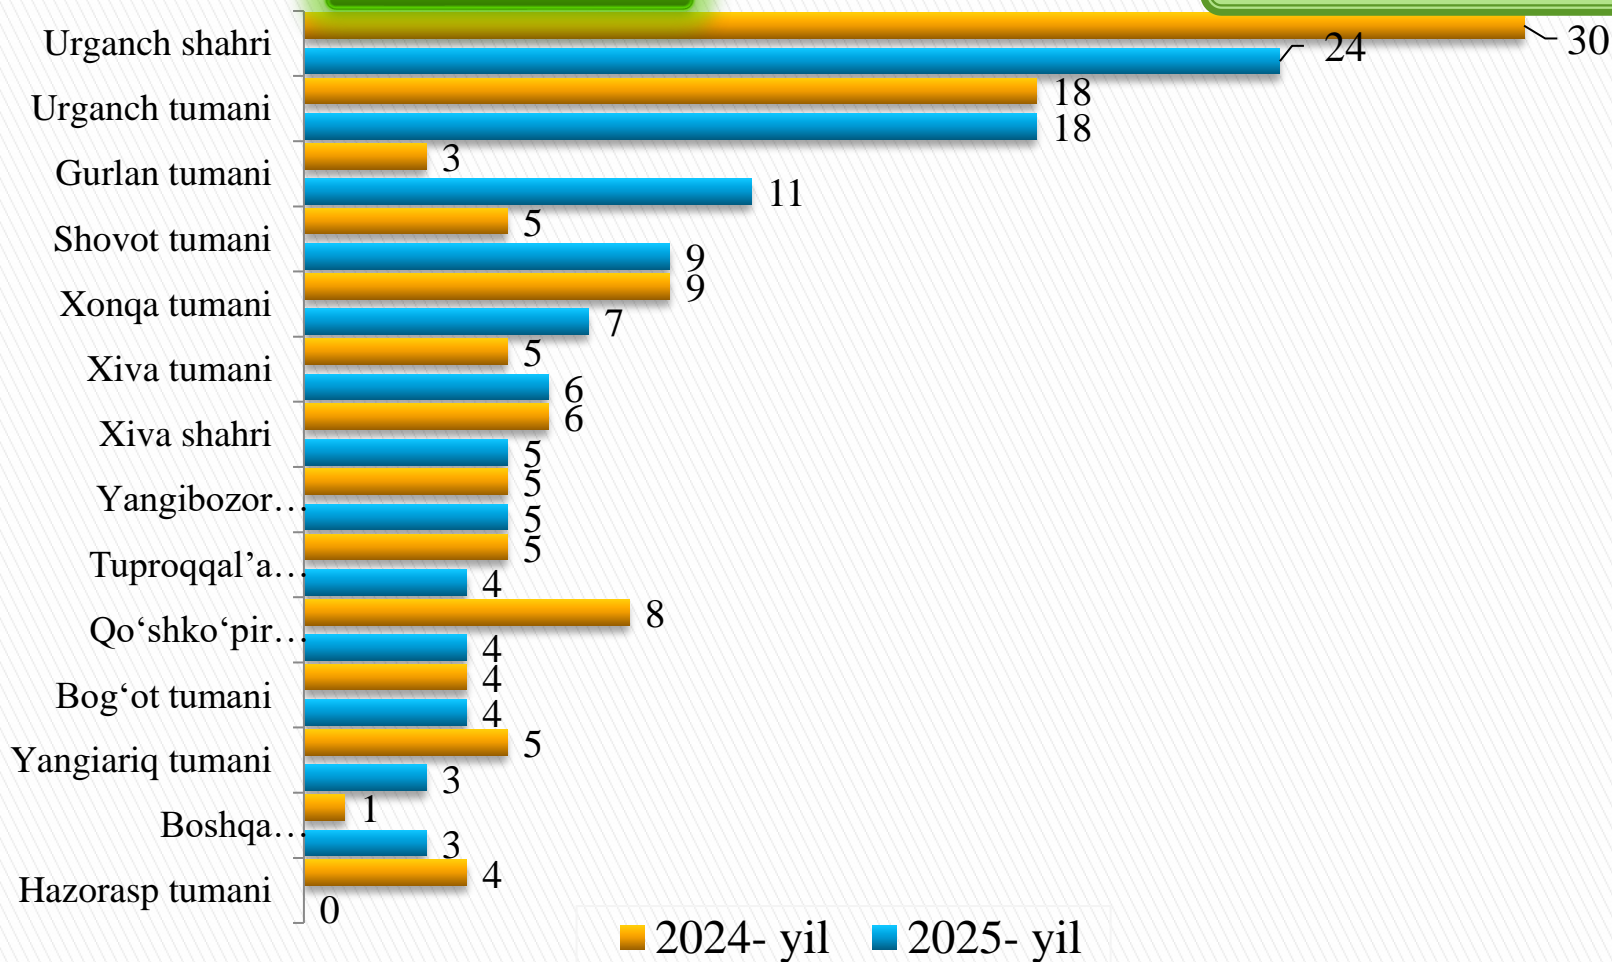

| Murojaatlar (kelib tushishi bo'yicha) | Soni | Ulushi, % |
|---|------|-----------|
| To'g'ridan-to'g'ri kelib tushgan murojaatlar | 54 | 52,4 |
| Boshqarma rahbariyatining shaxsiy va sayyor qabullaridagi og'zaki murojaatlar | 45 | 43,7 |
| Boshqarmaning ishonch telefoni orqali og'zaki murojaatlar | 4 | 3,9 |

XORAZM VILOYATI STATISTIKA BOSHQARMASI

JISMONIY VA YURIDIK SHAXSLARNING MUROJAATLARI

TUMANLAR BO'YICHA TAQQOSLAMA TAHLILI

Soni - birlikda

2025- yil yanvar- dekabr

XORAZM VILOYATI STATISTIKA BOSHQARMASI

ESLATIB O‘TAMIZ: